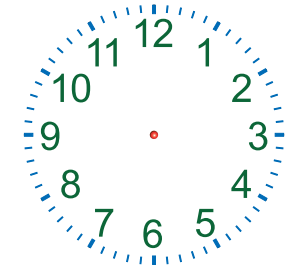

## ANALOG

vertrek / start

(reis)tijd

aankomst / finish

## DIGITAAL

vertrek / start

- 
- nacht - ochtend
- 
- 
- middag - avond

(reis)tijd

aankomst / finish

- 
- nacht - ochtend
- 
- 
- middag - avond

dit getal ga ik  
verdubbelen