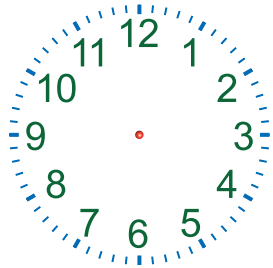

ANALOG

vertrek / start